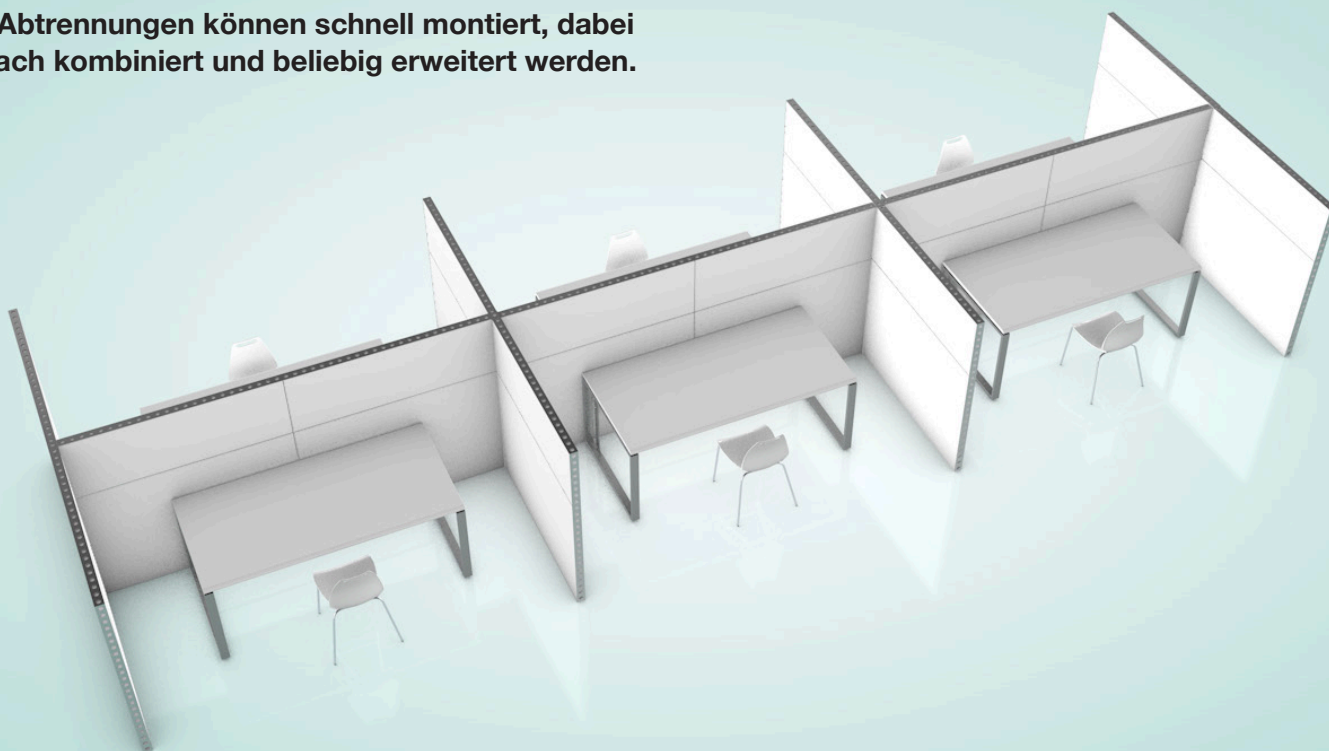

kompaktraum
schutzwandsysteme

Abtrennungen für Büroarbeitsplätze – variabel und erweiterbar

Offene Großraumbüros stehen oftmals in der Kritik, dass ein konzentriertes Arbeiten aufgrund der vielen Ablenkungen aus der Umgebung nicht immer optimal möglich ist.

Die Lösung: das modulare Schutzwandssystem von kompaktraum! Einfach und schnell aufgebaut, dabei beliebig und individuell erweiterbar, ermöglicht es auch in Großraumbüros die Einrichtung abgegrenzter Bereiche, die die nötige Ruhe für störungsfreies, produktives Arbeiten bieten. Darüber hinaus gewähren die Trennwände eine räumliche Distanz zu Kolleginnen und Kollegen und somit einen zusätzlichen Schutz gegen direkte Infektionsgefahren.

Auf einen Blick:

- Modulares beMatrix-System mit Rahmenbauweise
- Einbau von Wandeinsätzen, z. B. in den Maßen B 1 m x H 1,5 m
- Forex-Wandeinsätze individuell bedruckbar
- Beliebig erweiter- und wiederverwendbar
- Einfache und schnelle Montage, rückstandsfreie Demontage
- Material hat die Brandschutzklasse B1 nach DIN 4102-1
- Verschiedene Wandeinsätze wählbar:
 - Forex weiß
 - Acrylglasscheiben
 - künstlicher Moosbesatz

Schutzwandsysteme für Großraumbüros

Modulbeispiele für Großraumbüro-Abtrennungen

Die verfügbaren Rahmen- und Wandelemente ermöglichen individuelle Größen und Gestaltungen der Arbeitsplatzabgrenzungen.

Die Abtrennungen können schnell montiert, dabei einfach kombiniert und beliebig erweitert werden.