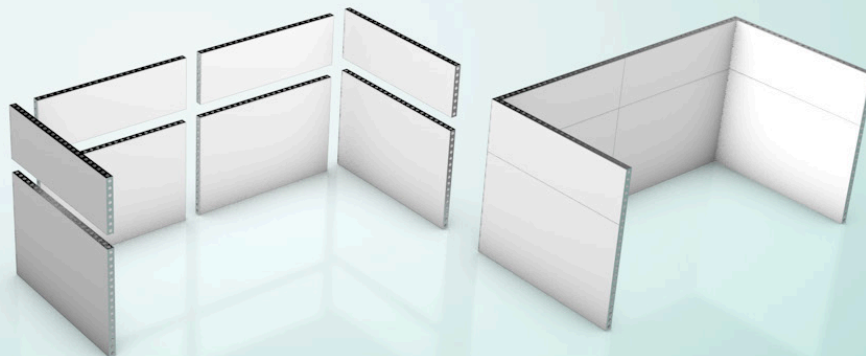

kompaktraum
schutzwandsysteme

Abtrennungen für Büroarbeitsplätze – variabel und erweiterbar

Offene Großraumbüros stehen oftmals in der Kritik, dass ein konzentriertes Arbeiten aufgrund der vielen Ablenkungen aus der Umgebung nicht immer optimal möglich ist.

Die Lösung: das modulare Schutzwandssystem von kompaktraum! Einfach und schnell aufgebaut, dabei beliebig und individuell erweiterbar, ermöglicht es auch in Großraumbüros die Einrichtung abgegrenzter Bereiche, die die nötige Ruhe für störungsfreies, produktives Arbeiten bieten. Darüber hinaus gewähren die Trennwände eine räumliche Distanz zu Kolleginnen und Kollegen und somit einen zusätzlichen Schutz gegen direkte Infektionsgefahren.

Auf einen Blick:

- Modulares beMatrix-System mit Rahmenbauweise
- Einbau von Wandeinsätzen, z. B. in den Maßen B 1 m x H 1,5 m
- Forex-Wandeinsätze individuell bedruckbar
- Beliebig erweiter- und wiederverwendbar
- Einfache und schnelle Montage, rückstandsfreie Demontage
- Material hat die Brandschutzklasse B1 nach DIN 4102-1
- Verschiedene Wandeinsätze wählbar:
 - Forex weiß
 - Acrylglasscheiben
 - künstlicher Moosbesatz

Schutzwandsysteme für Großraumbüros

Modulbeispiele für Großraumbüro-Abtrennungen

Die verfügbaren Rahmen- und Wandelemente ermöglichen individuelle Größen und Gestaltungen der Arbeitsplatzabgrenzungen.

Die Abtrennungen können schnell montiert, dabei einfach kombiniert und beliebig erweitert werden.