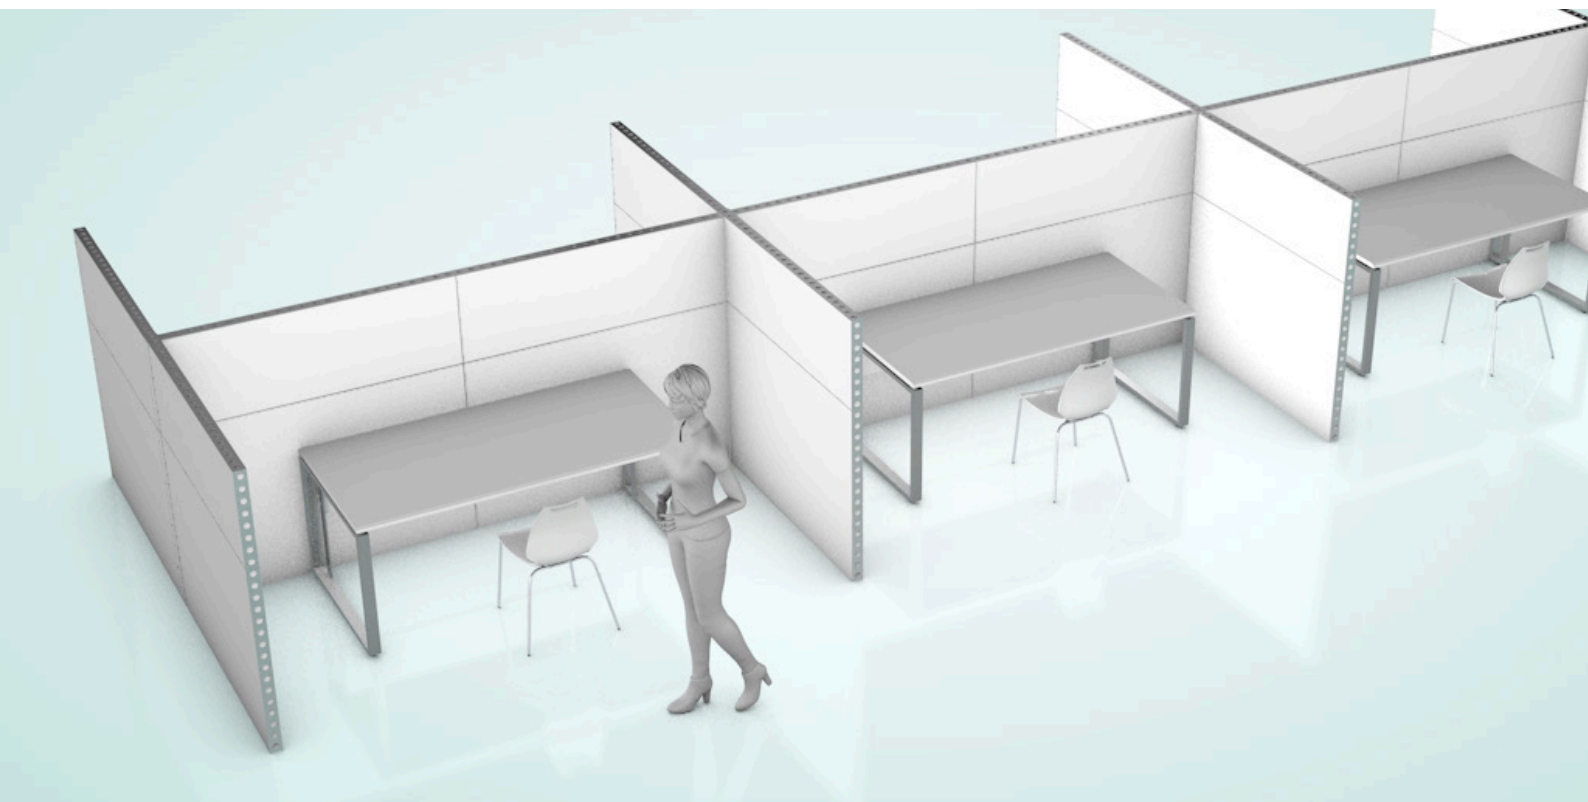

kompaktraum
schutzwandsysteme

Abtrennungen für Büroarbeitsplätze – variabel und erweiterbar

Offene Großraumbüros stehen oftmals in der Kritik, dass ein konzentriertes Arbeiten aufgrund der vielen Ablenkungen aus der Umgebung nicht immer optimal möglich ist.

Die Lösung: das modulare Schutzwandssystem von kompaktraum! Einfach und schnell aufgebaut, dabei beliebig und individuell erweiterbar, ermöglicht es auch in Großraumbüros die Einrichtung abgegrenzter Bereiche, die die nötige Ruhe für störungsfreies, produktives Arbeiten bieten. Darüber hinaus gewähren die Trennwände eine räumliche Distanz zu Kolleginnen und Kollegen und somit einen zusätzlichen Schutz gegen direkte Infektionsgefahren.

Auf einen Blick:

- Modulares beMatrix-System mit Rahmenbauweise
- Einbau von Wandeinsätzen, z. B. in den Maßen B 1 m x H 1,5 m
- Forex-Wandeinsätze individuell bedruckbar
- Beliebig erweiter- und wiederverwendbar
- Einfache und schnelle Montage, rückstandsfreie Demontage
- Material hat die Brandschutzklasse B1 nach DIN 4102-1
- Verschiedene Wandeinsätze wählbar:
 - Forex weiß
 - Acrylglasscheiben
 - künstlicher Moosbesatz

Schutzwandsysteme für Großraumbüros

Modulbeispiele für Großraumbüro-Abtrennungen

Die verfügbaren Rahmen- und Wandelemente ermöglichen individuelle Größen und Gestaltungen der Arbeitsplatzabgrenzungen.

Die Abtrennungen können schnell montiert, dabei einfach kombiniert und beliebig erweitert werden.