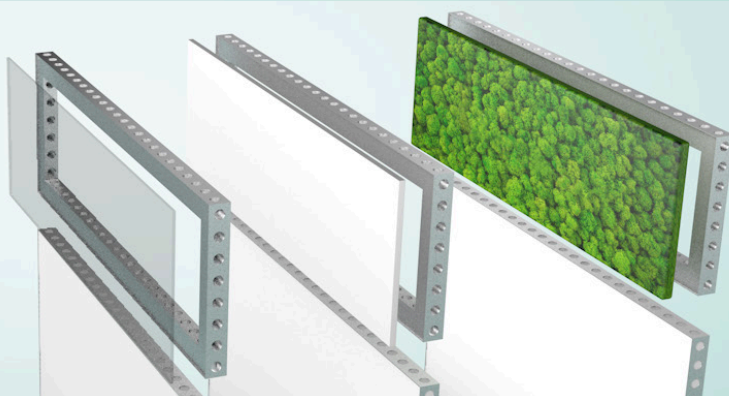

kompaktraum schutzwandsysteme

Tel.: +49 201 361498-20

Fax.: +49 201 361498-50

E-Mail: schutzwandsysteme@kompaktraum.de

kompaktraum GmbH

Schutzwandsysteme

Seumannstr. 27

45326 Essen